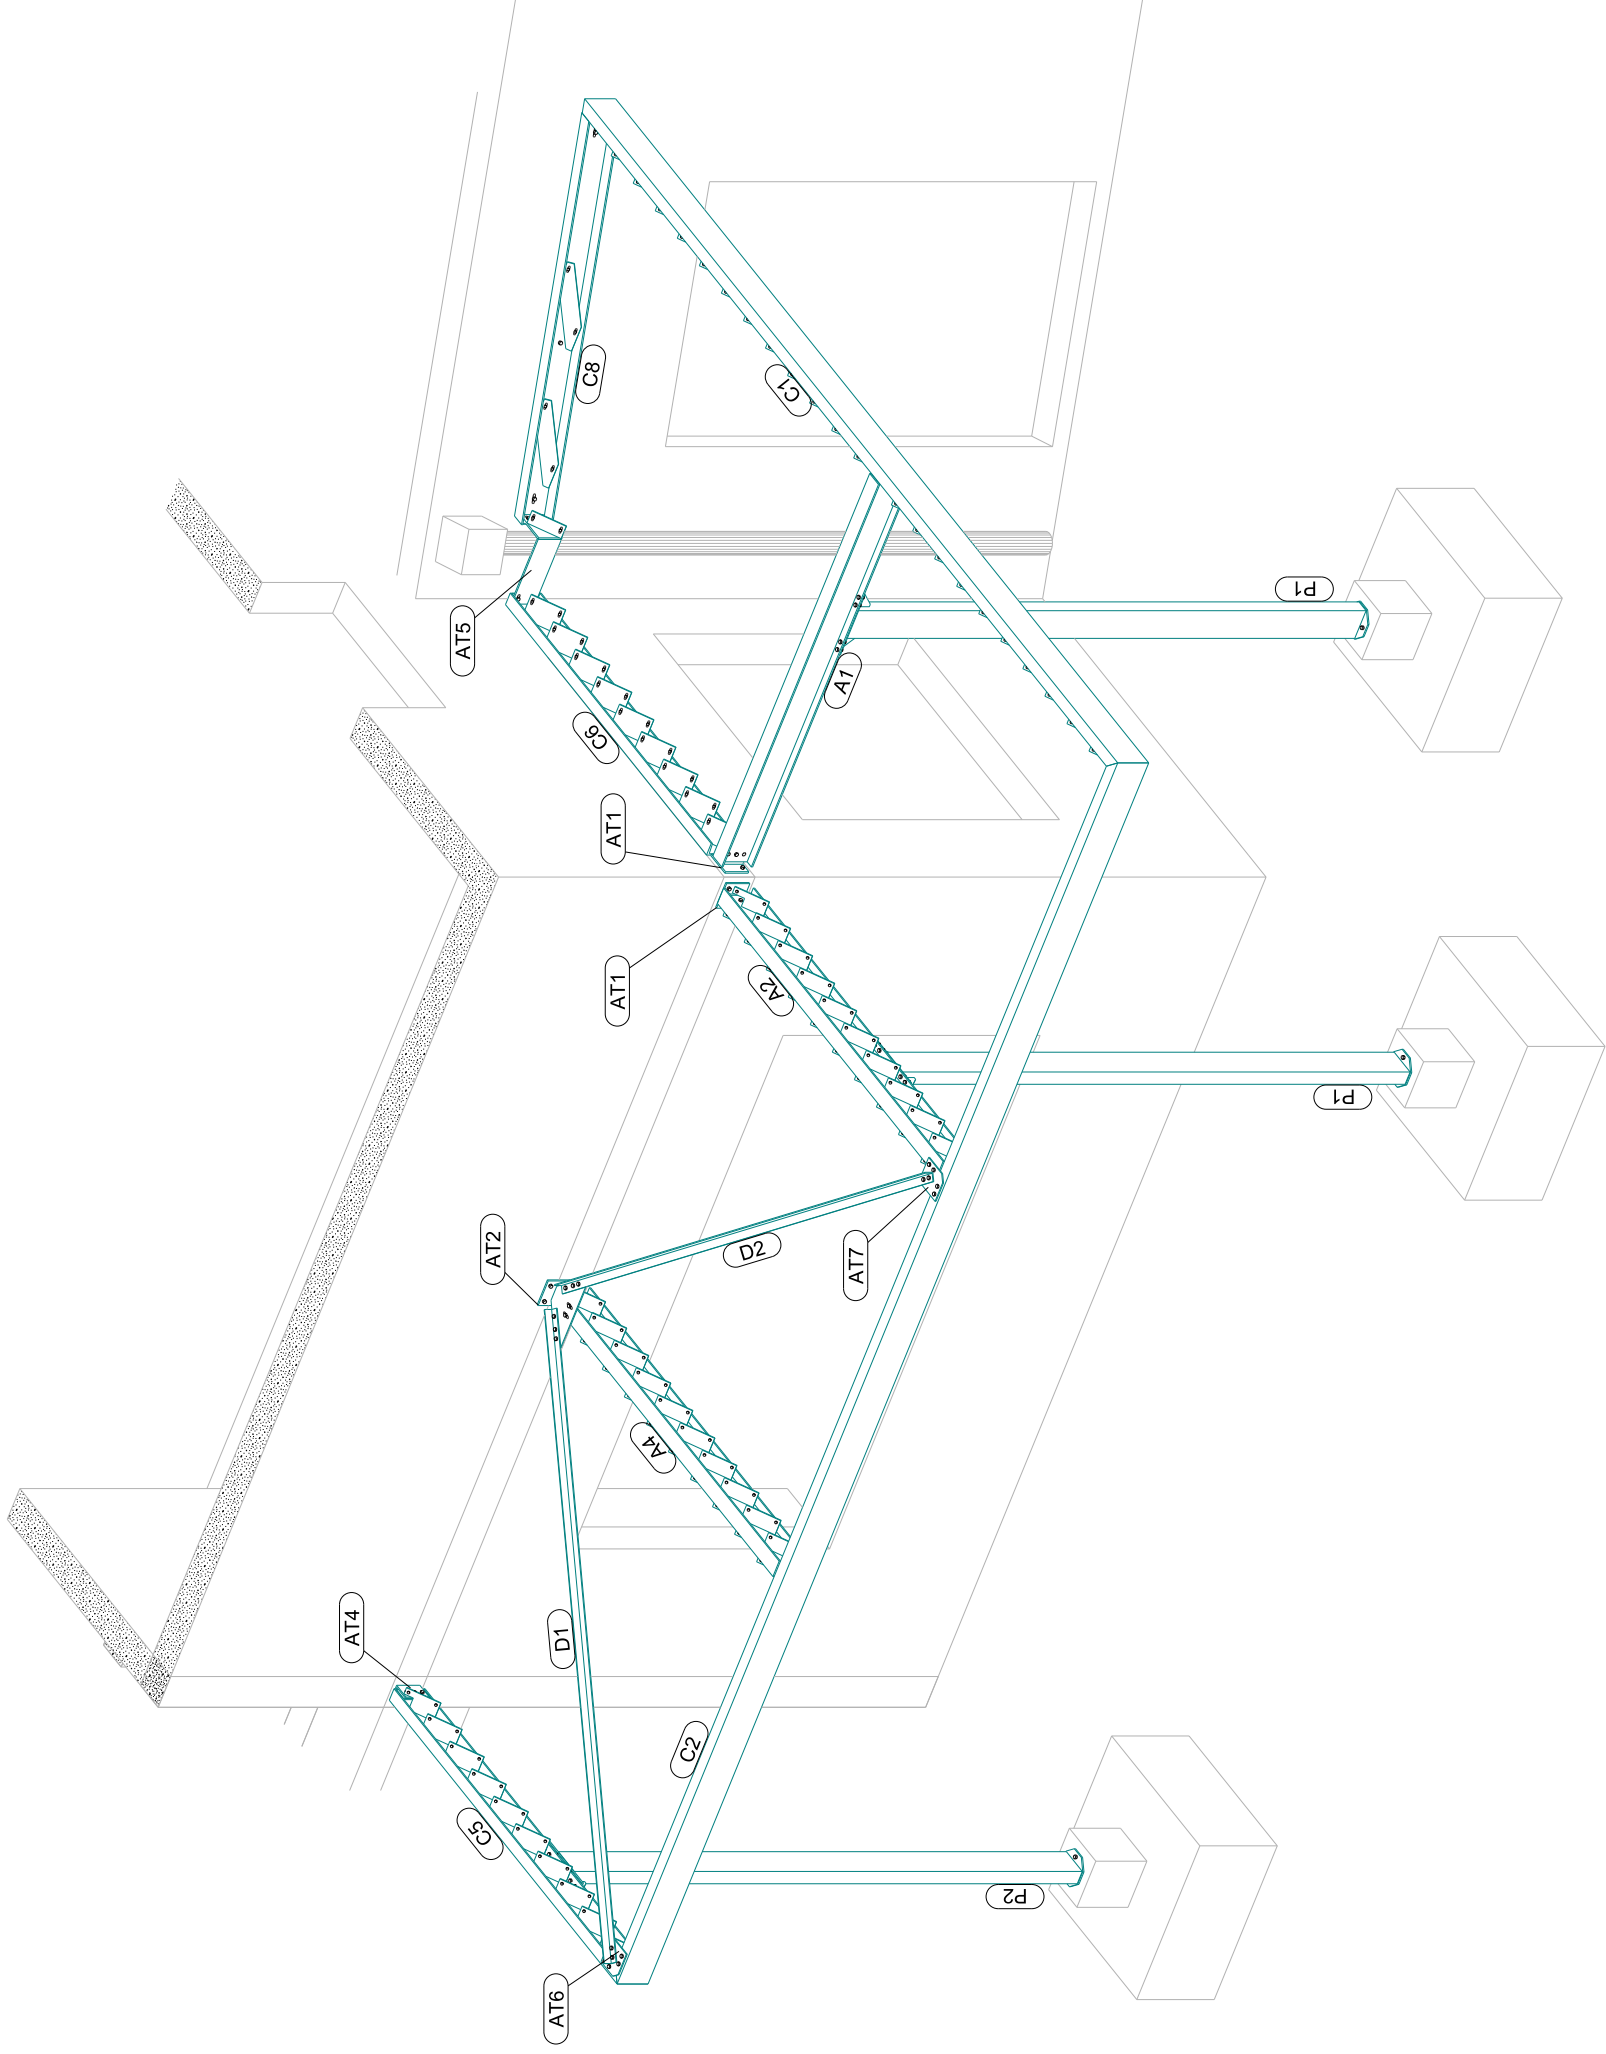

IMPLANTATION POTEAUX
1:25

PERGOLA RDC - VUE EN PLAN
1:30

OSSATURE
1:40

LAMES BRISE SOLEIL
1:40

Coupe C - C
1:20