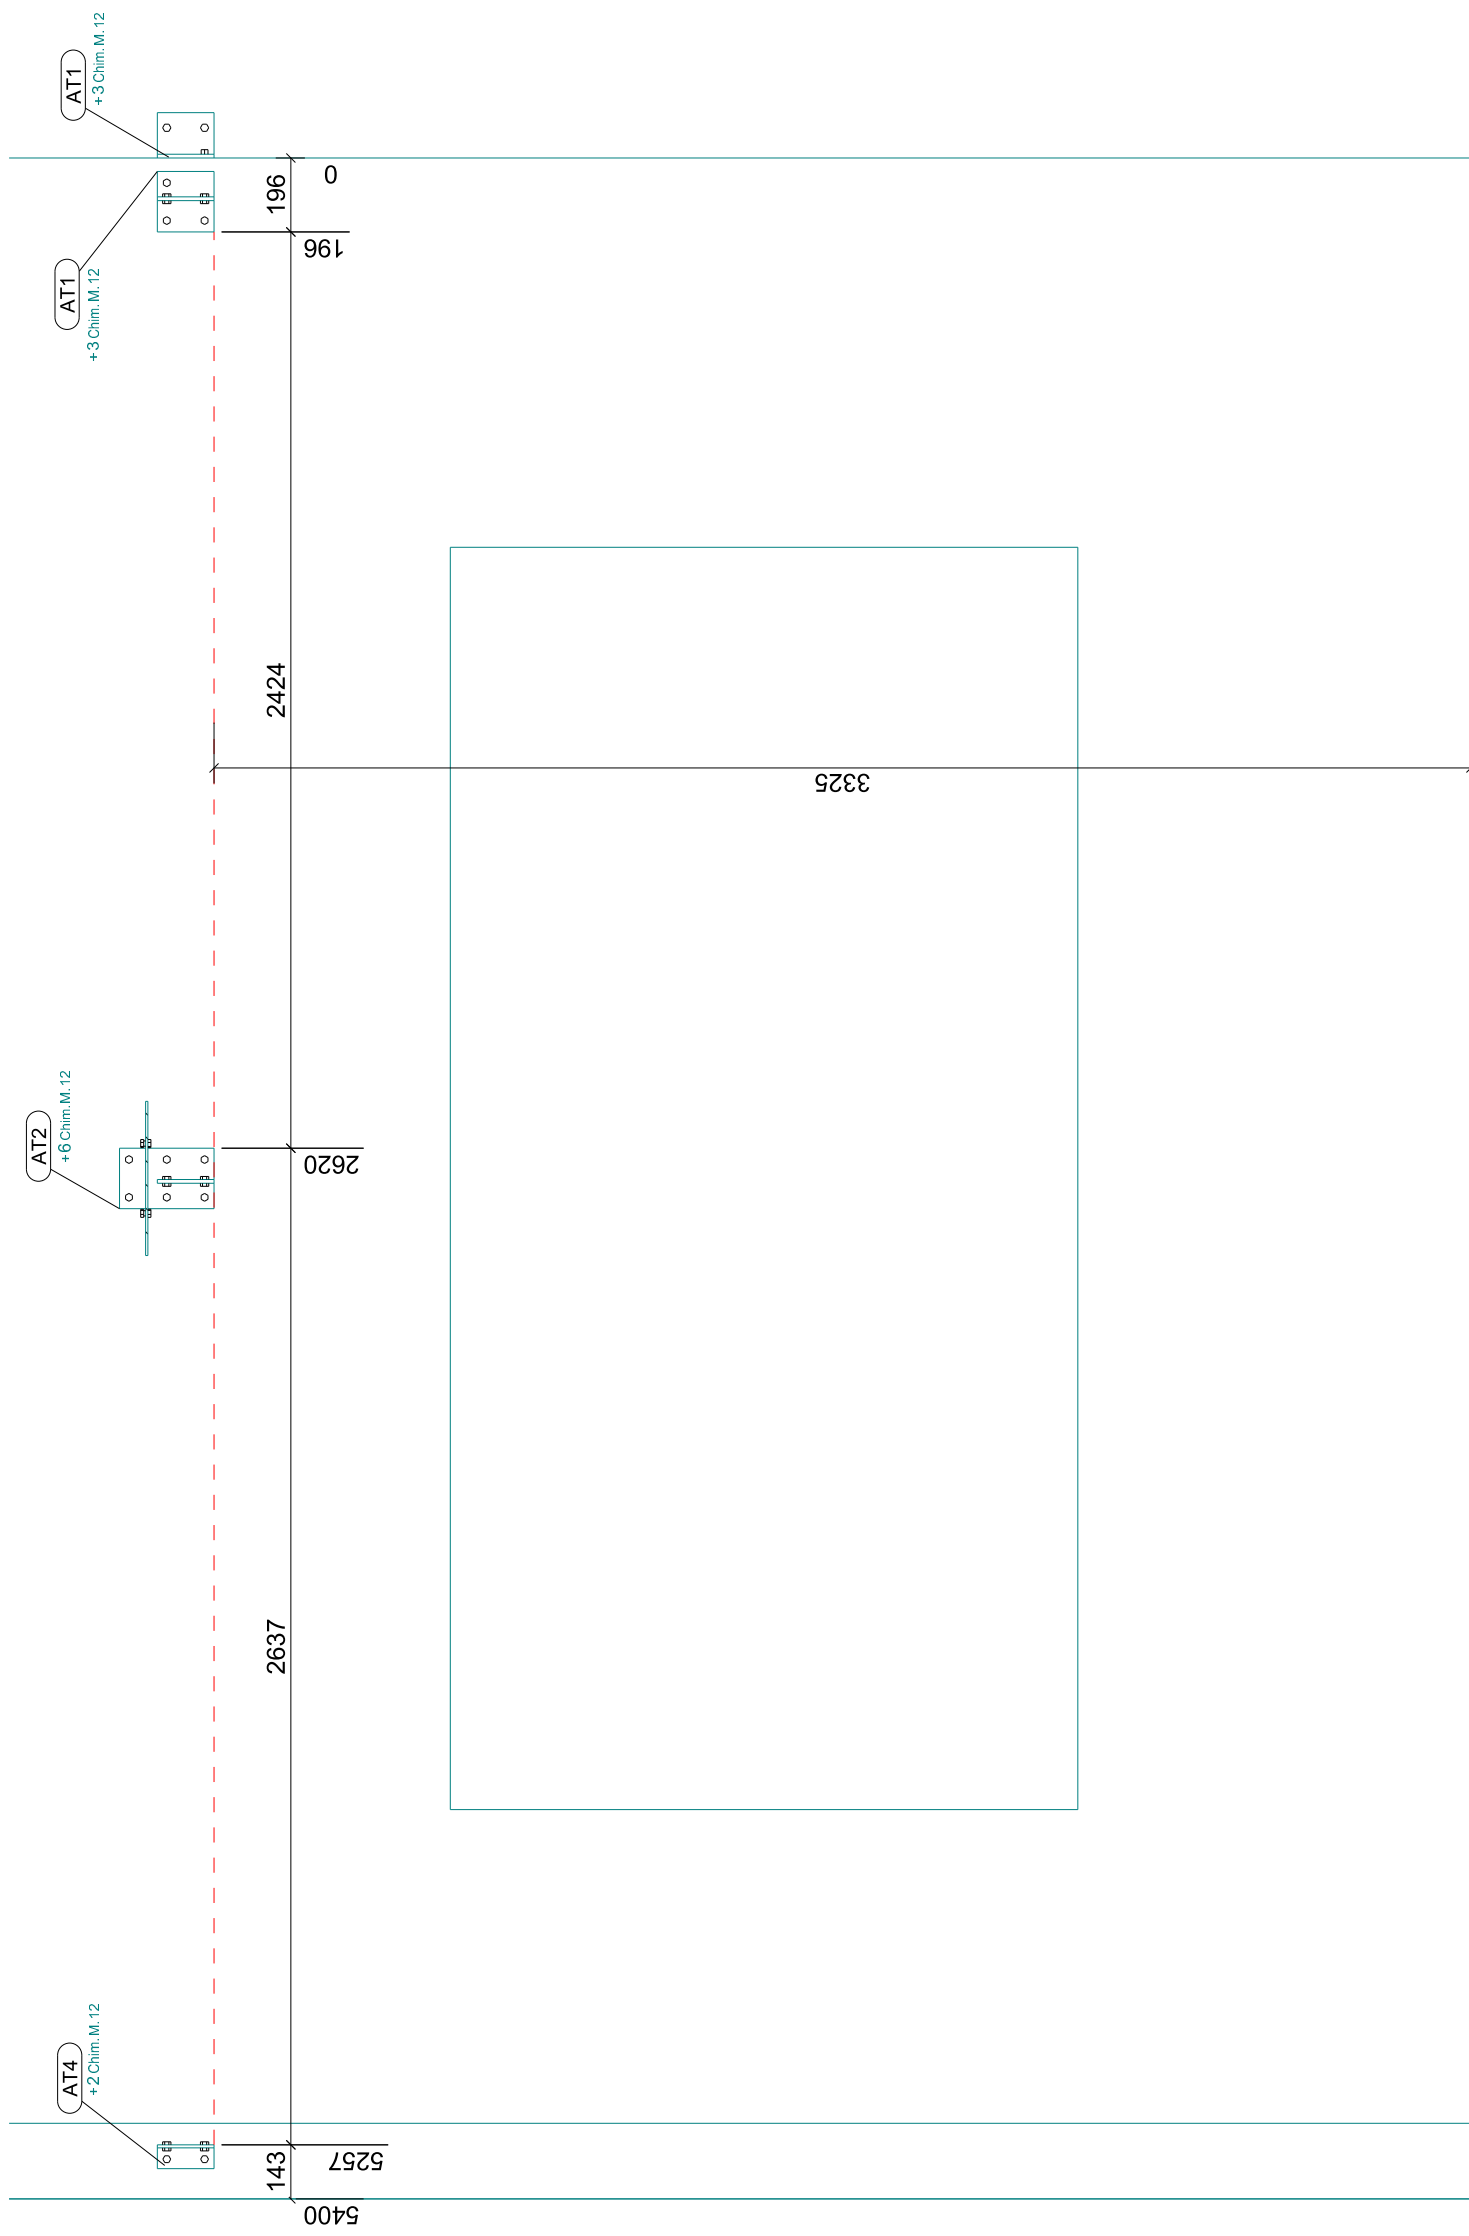

IMPLANTATION POTEAUX
1:25

PERGOLA RDC - VUE EN PLAN
1:30

OSSATURE
1:40

LAMES BRISE SOLEIL
1:40

Coupe C - C
1:20