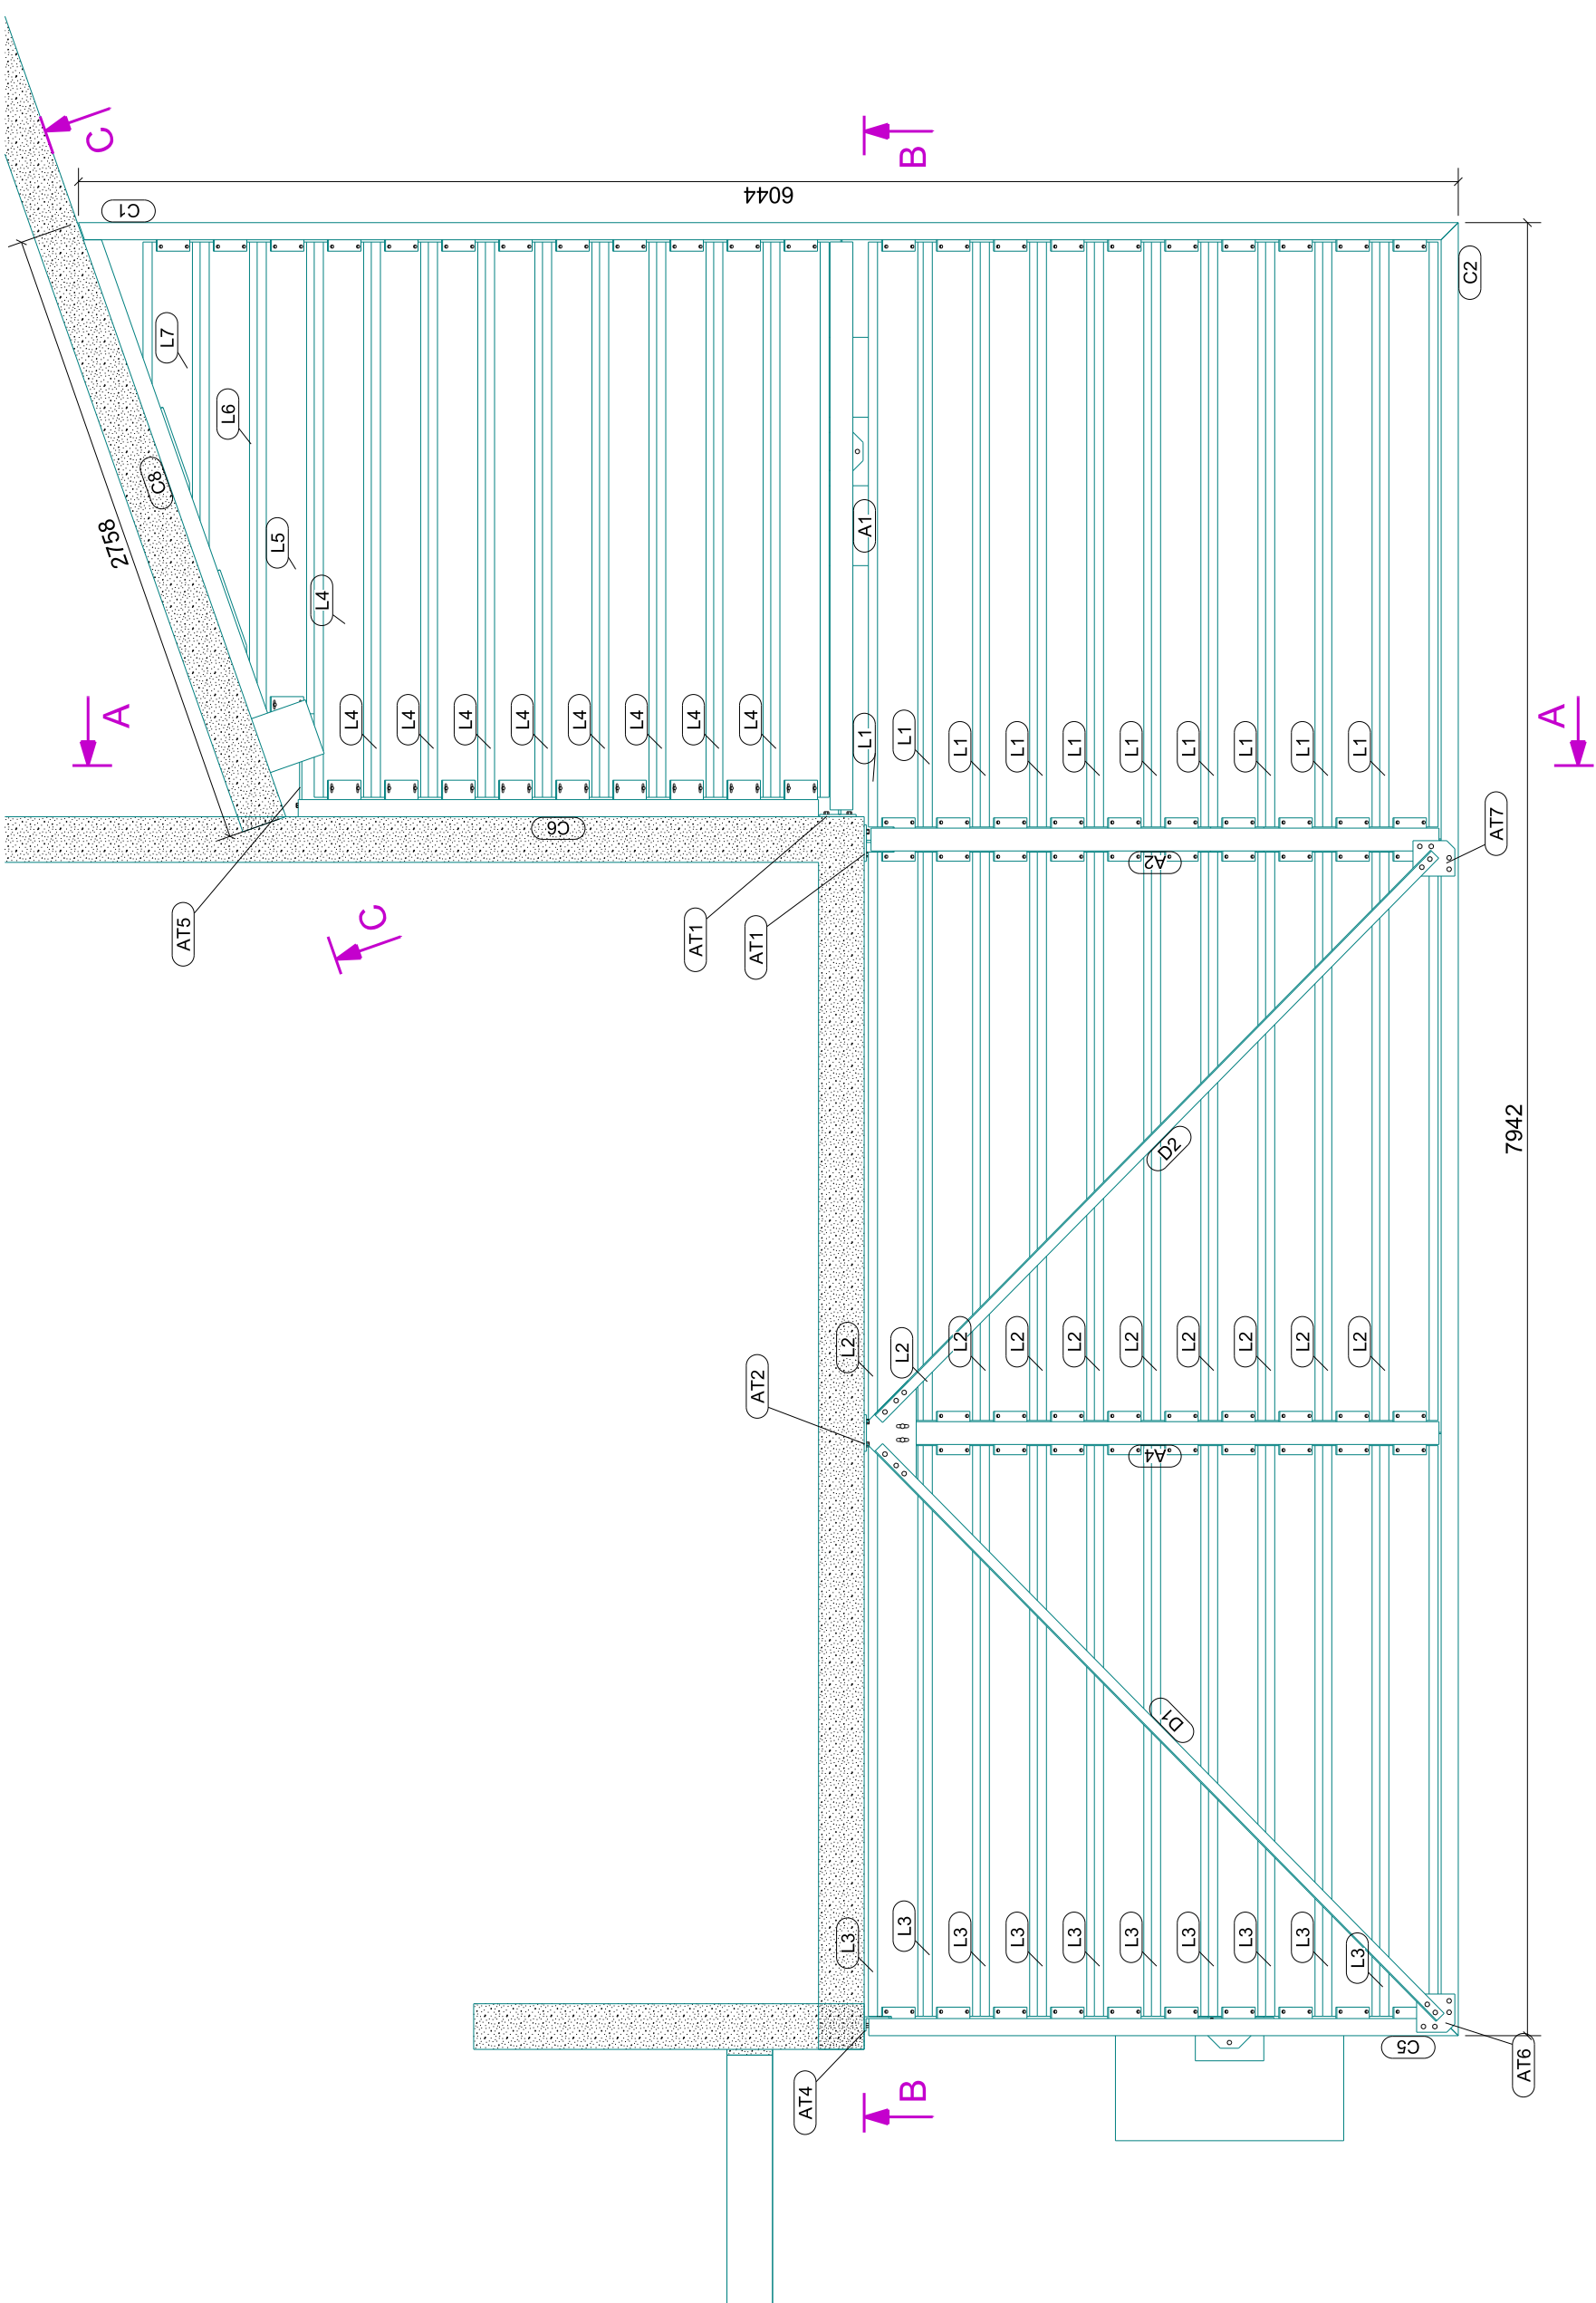

IMPLANTATION POTEAUX
1:25

PERGOLA RDC - VUE EN PLAN
1:30

OSSATURE
1:40

LAMES BRISE SOLEIL
1:40

Coupe C - C
1:20