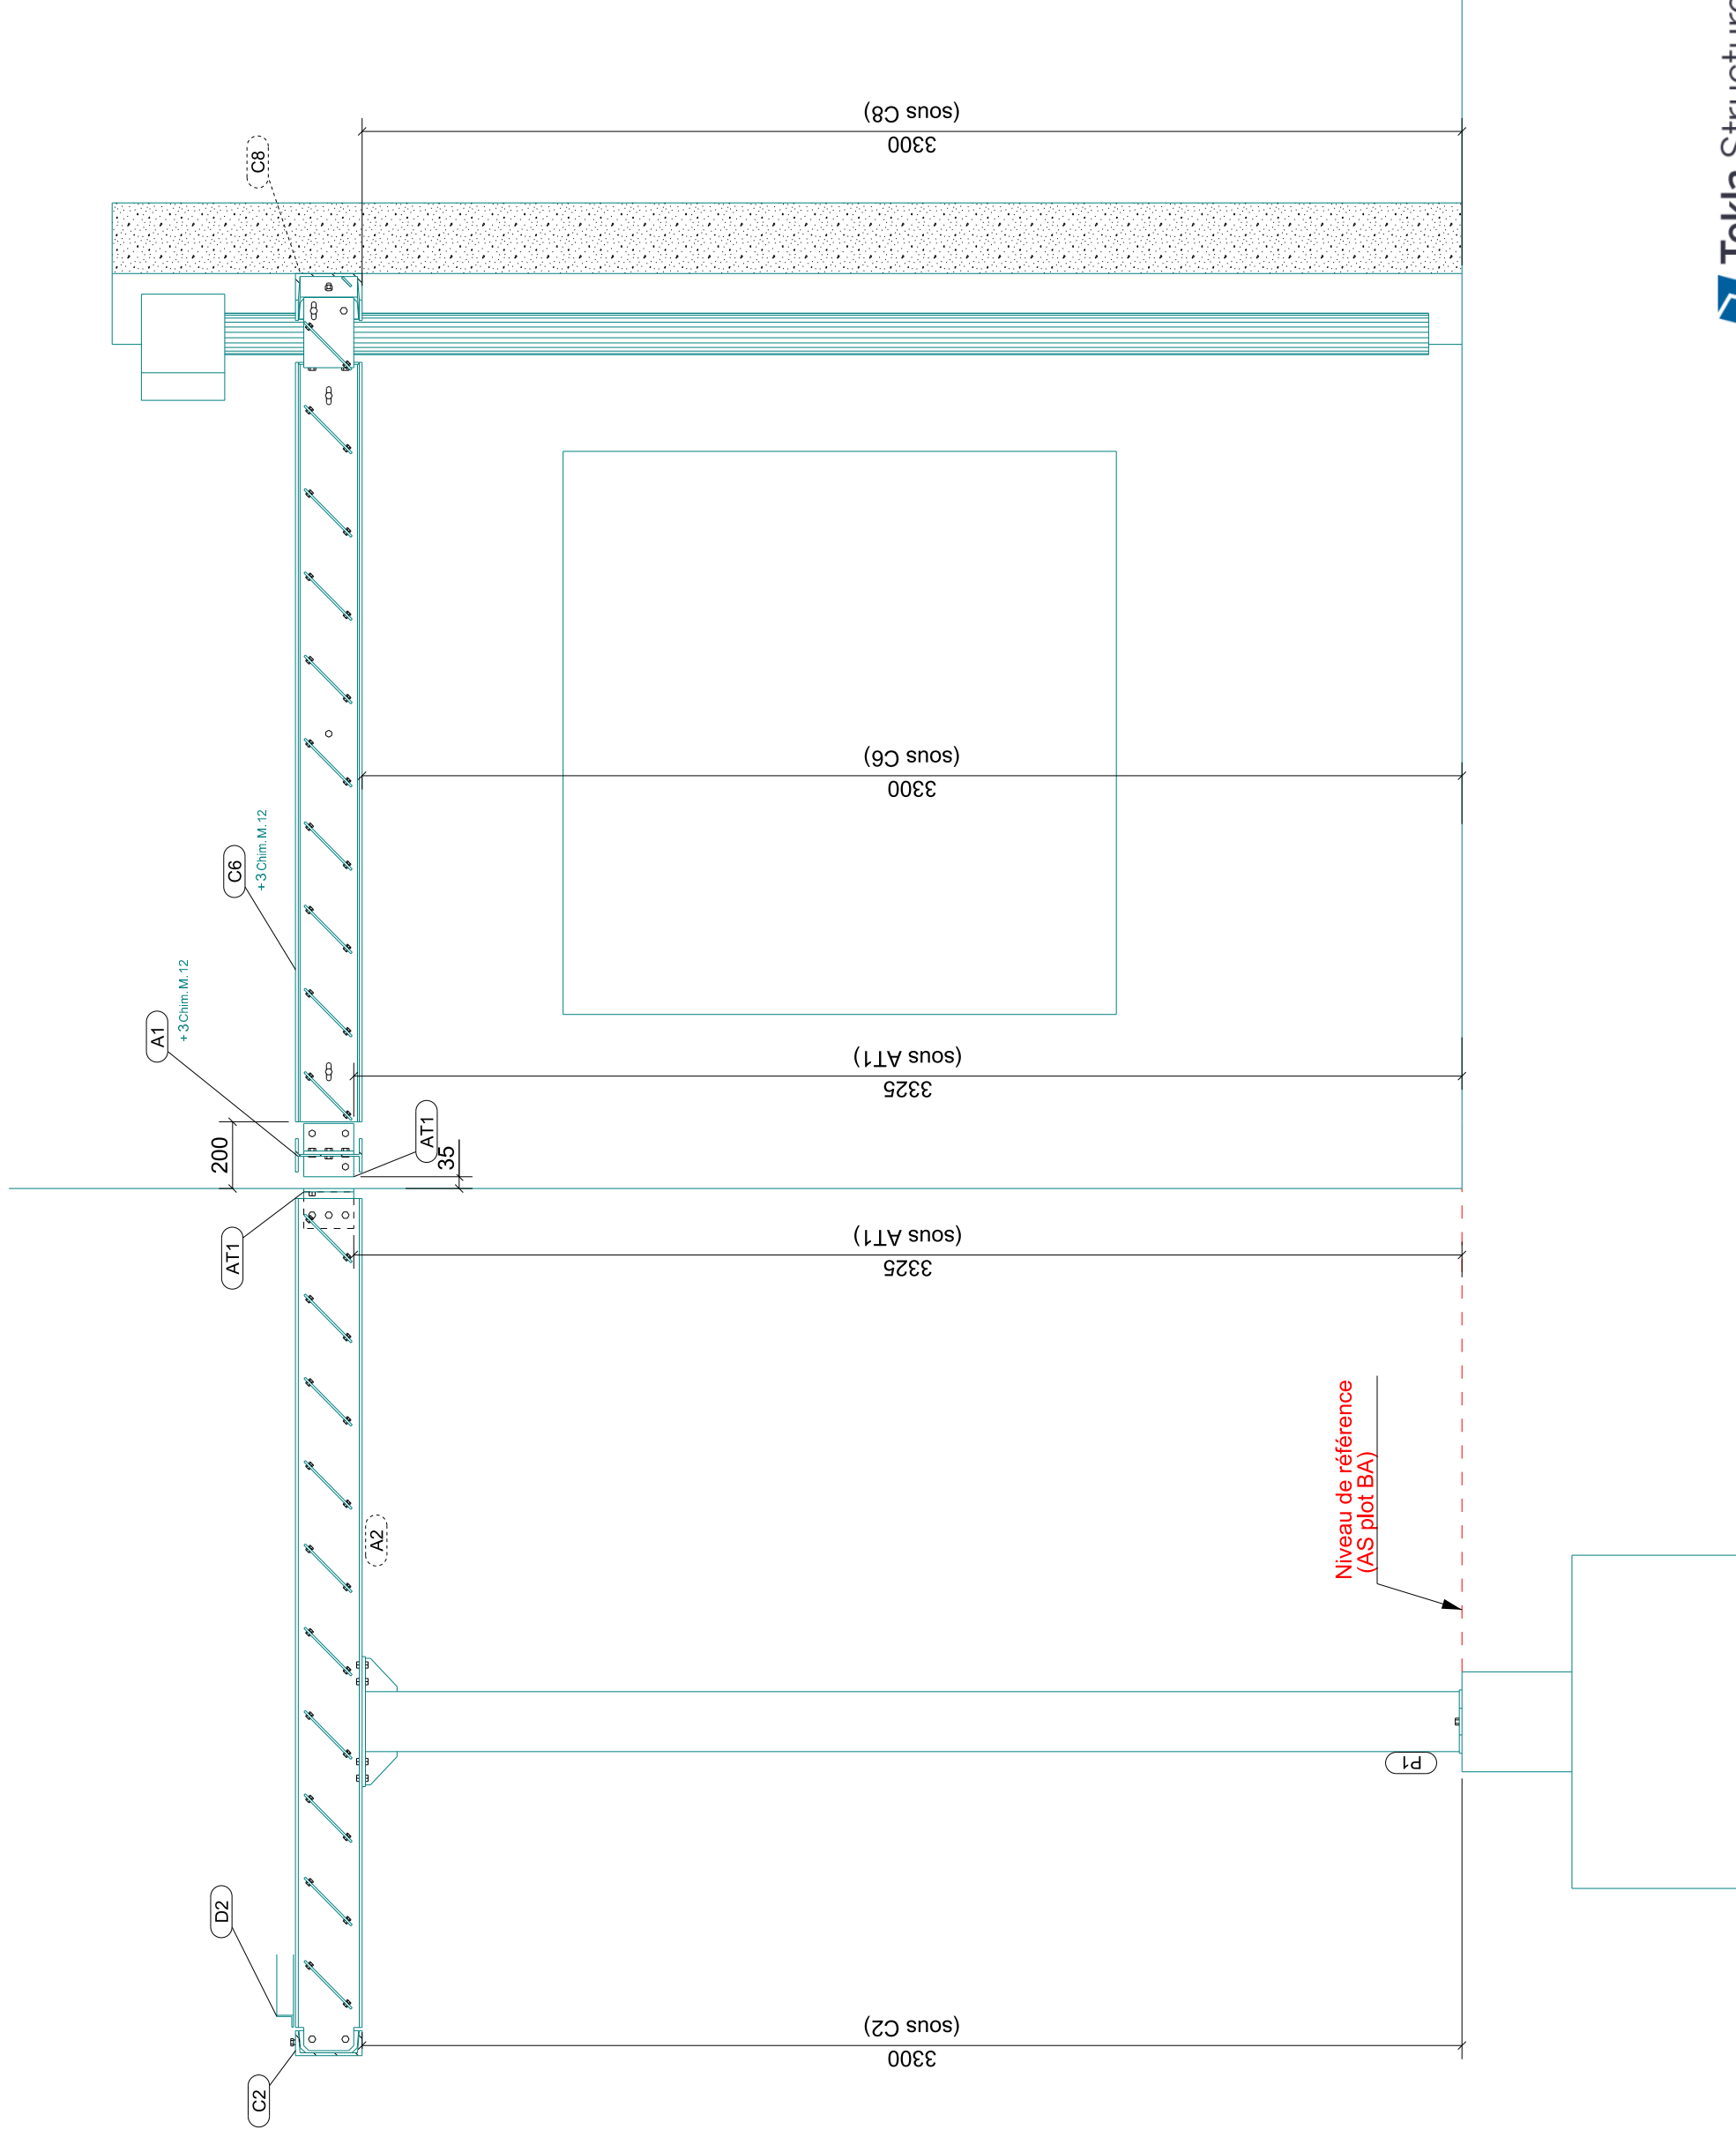

IMPLANTATION POTEAUX
1:25

PERGOLA RDC - VUE EN PLAN
1:30

OSSATURE
1:40

LAMES BRISE SOLEIL
1:40

Coupe C - C
1:20