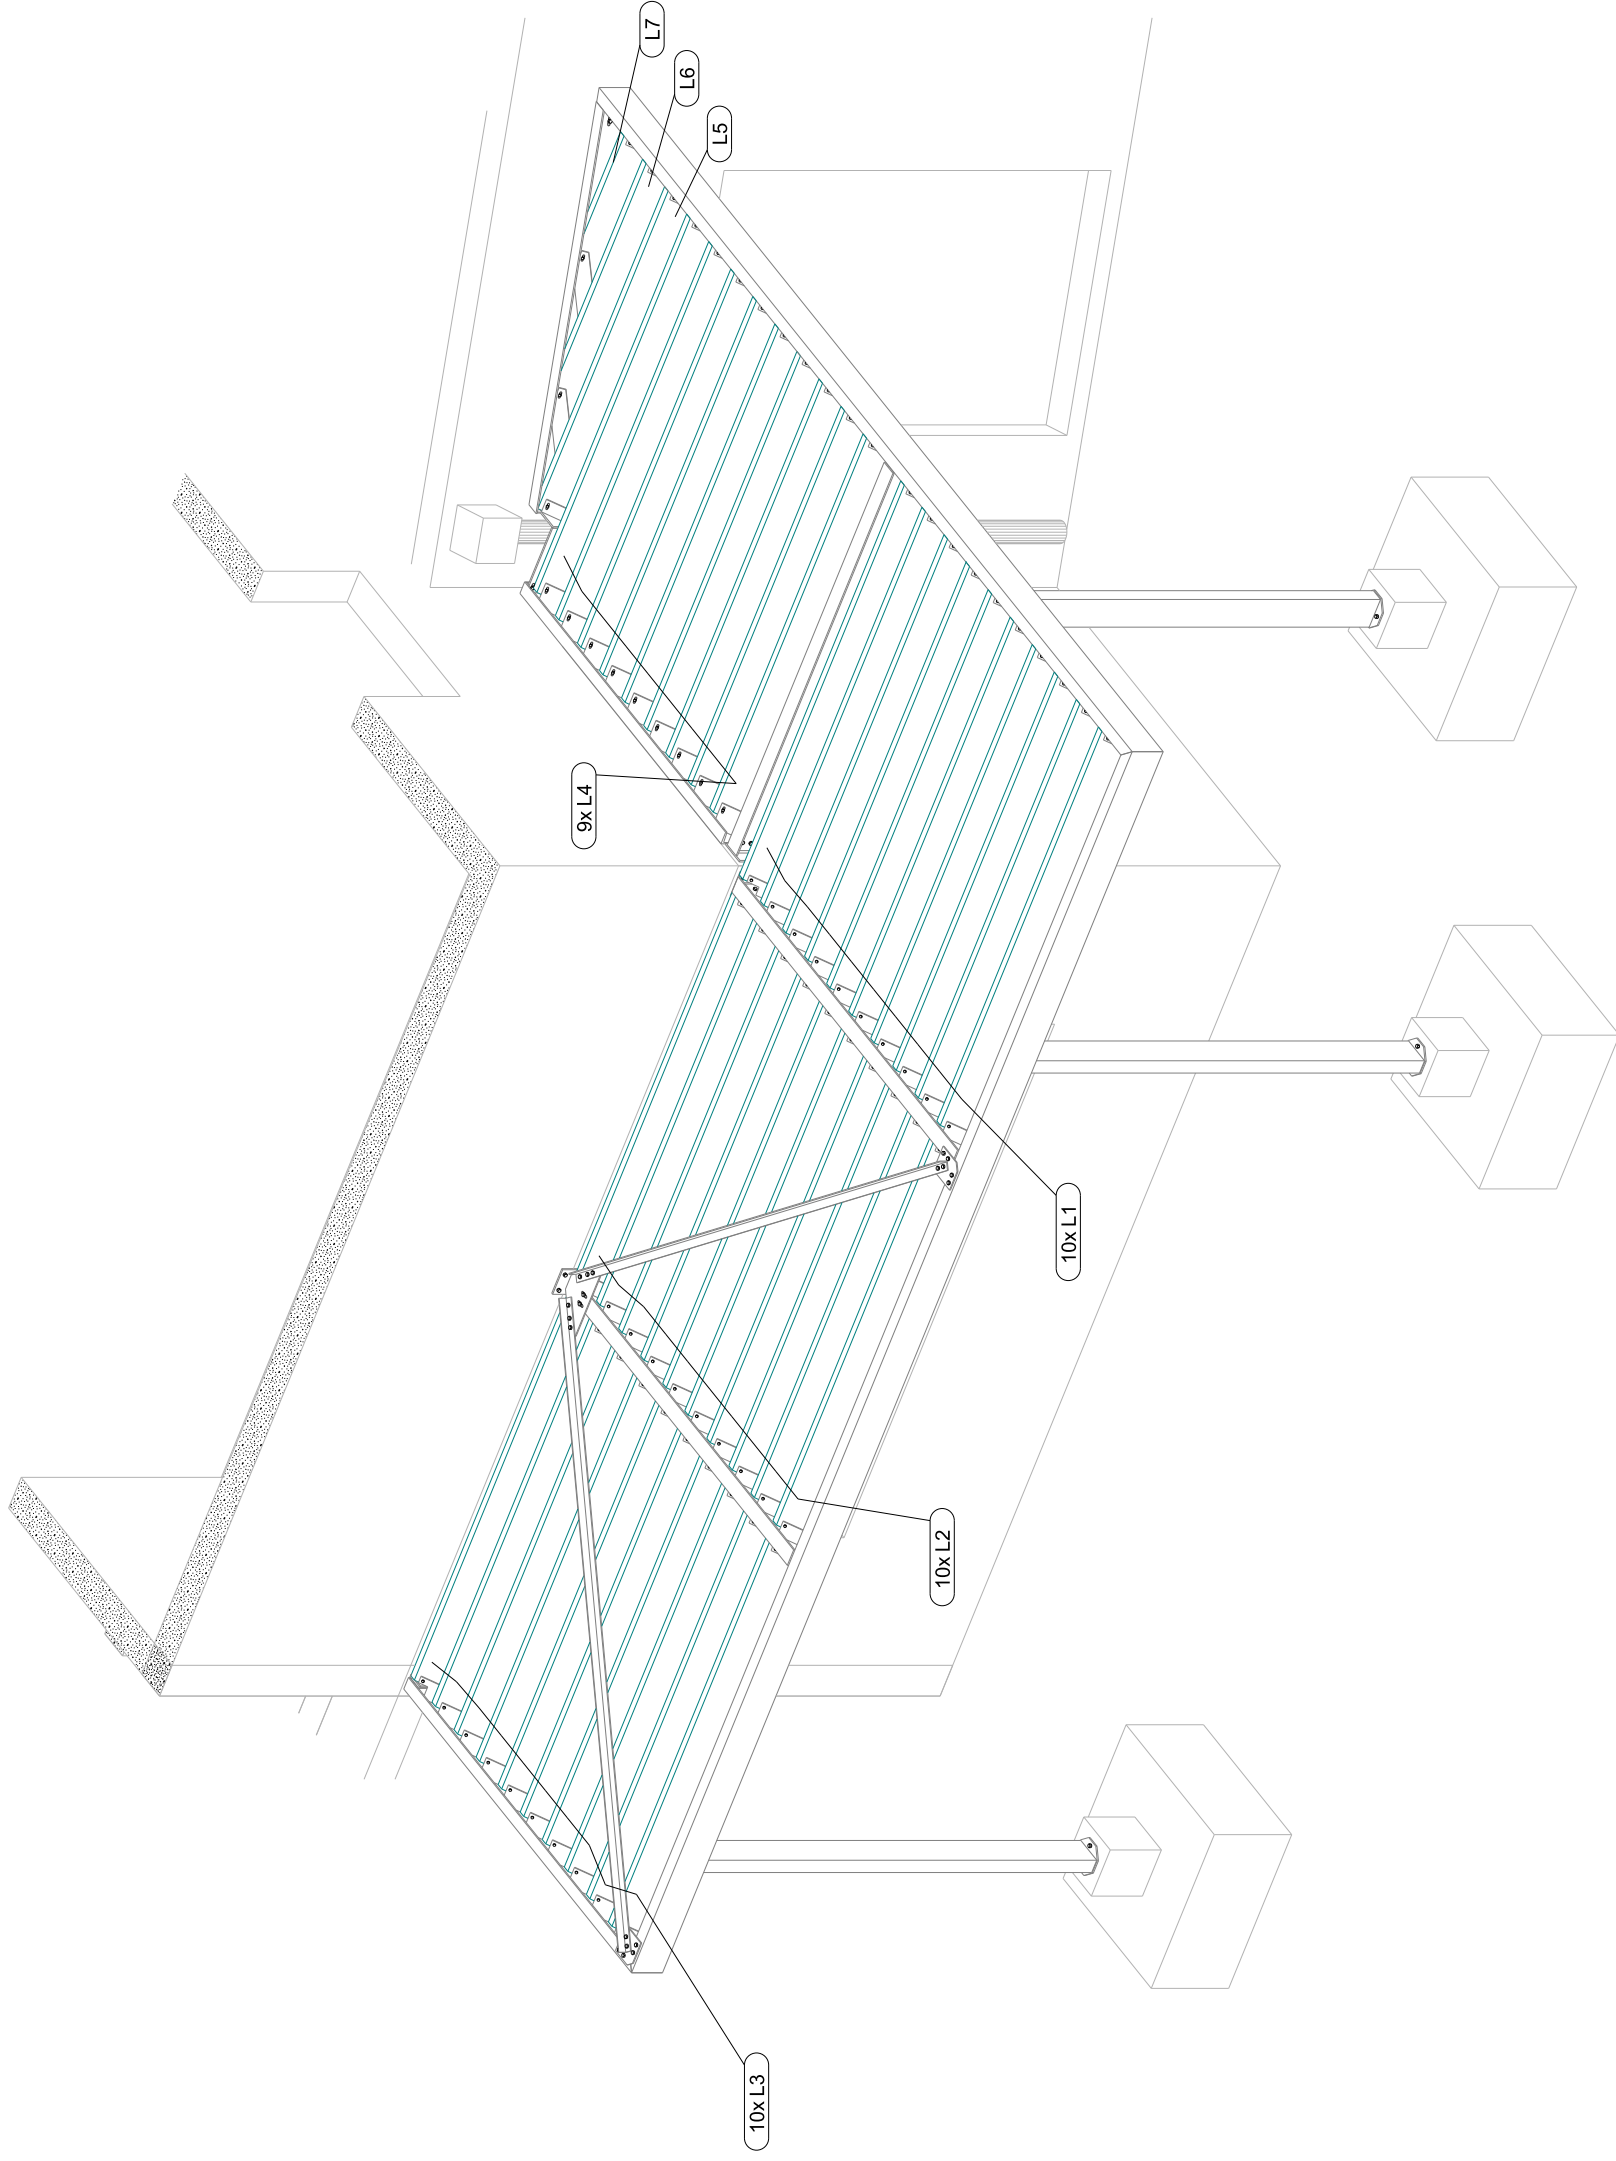

IMPLANTATION POTEAUX
1:25

PERGOLA RDC - VUE EN PLAN
1:30

OSSATURE
1:40

LAMES BRISE SOLEIL
1:40

Coupe C - C
1:20