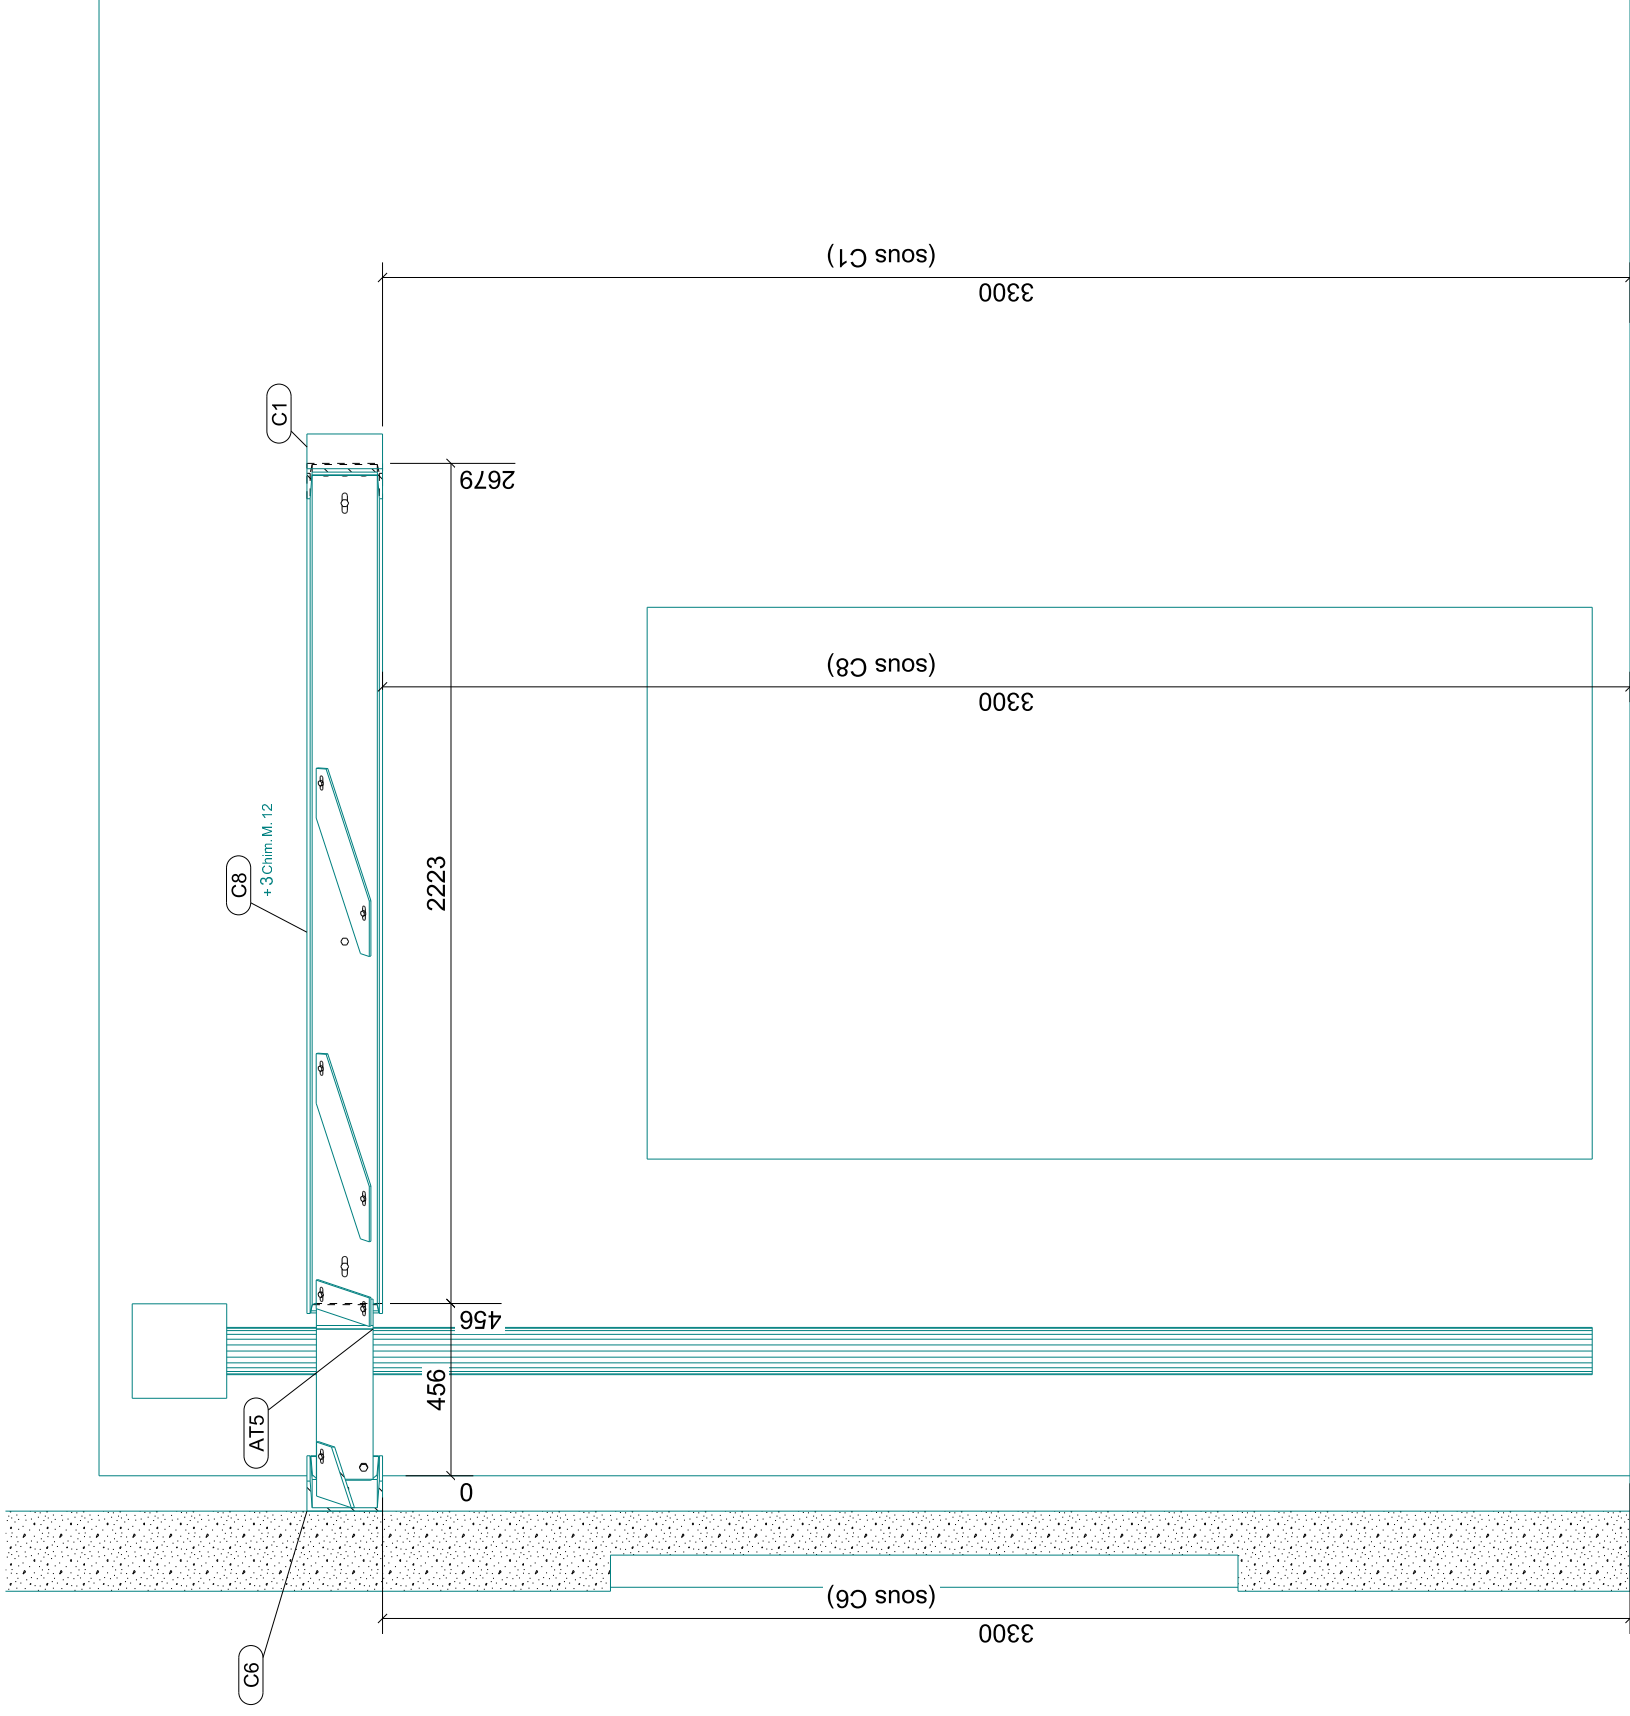

IMPLANTATION POTEAUX
1:25

PERGOLA RDC - VUE EN PLAN
1:30

OSSATURE
1:40

LAMES BRISE SOLEIL
1:40

Coupe C - C
1:20